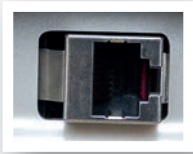

PARAPROJECT® CASE N12 met Wake-On-LAN

Netwerktoegang
aan de rugzijde van de koffer

Het deksel van de koffer
biedt optimale opbergmogelijkheden voor de accessoires

Telescoopstang
Uittrekbaar tot 1 meter, maakt comfortabel voortrekken of schuiven mogelijk

Afsluitbaar d.m.v. 2
kwalitatief hoogwaardige cijfercombinatie sloten

Optimale opbergmogelijkheid
voor in totaal 12 laptops